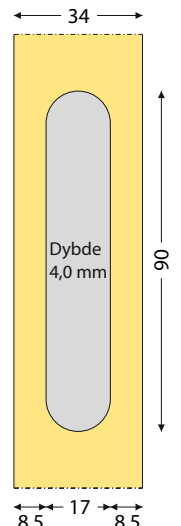

DØRPLADE BESTILLING - HÆNGSEL UDFRÆSNINGER

Type 01.
Indstikshængsel
plastdel.

Type 02.
Indstikshængsel
plastdel.

Type 03.
Indstikshængsel
metaldel.

Type 04.
Indstikshængsel
metaldel.

Type 13.
Indstikshængsel
plastdel.

Type 05.
Indstikshængsel
plastdel.

Type 06.
Indstikshængsel
metaldel.

Type 07.
Indstikshængsel
metaldel.

Type 08.
Bladhængsel
symetrisk.

Type 09.
Bladhængsel
IPA 11251.

Type 10.
Bladhængsel
symetrisk.

Type 11.
Bladhængsel
usymetrisk.

Type 12.
Bladhængsel
ASSA 3228.

Type 14.
Bladhængsel
usymetrisk.

Type 15.
Indstikshængsel
metaldel.

BALODAN DØREN
Fabriksvej 2
Hvidbjerg - 7790 Thyholm

Tlf. 97 87 18 88 - Fax. 97 87 19 98
e-mail: bl@balodan.dk
www.balodan.dk