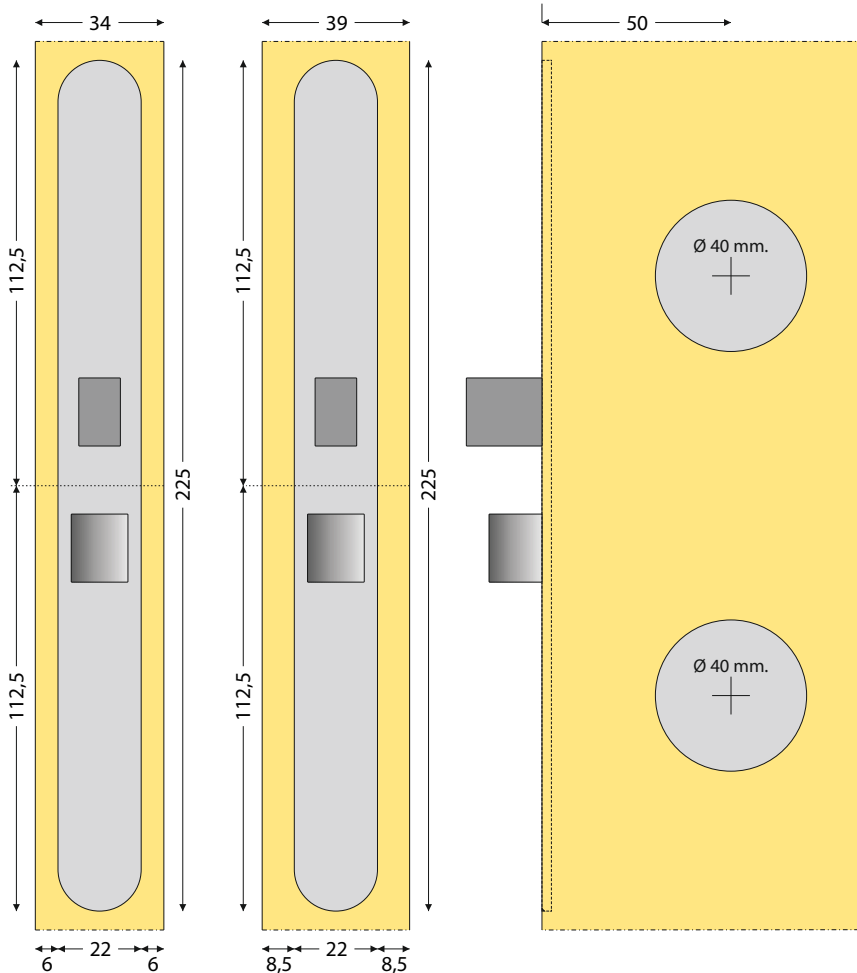

balodan
DE VANDFASTE LØSNINGER

DØRPLADE BESTILLING - UDFRÆSNINGER TIL LÅS.

Mellemdørlås Boda 2014 - Symetrisk udfræsning.

Assa / Ruko 565 - Modul lås symetrisk udfræsning.

BALODAN DØREN
Fabriksvej 2
Hvidbjerg - 7790 Thyholm