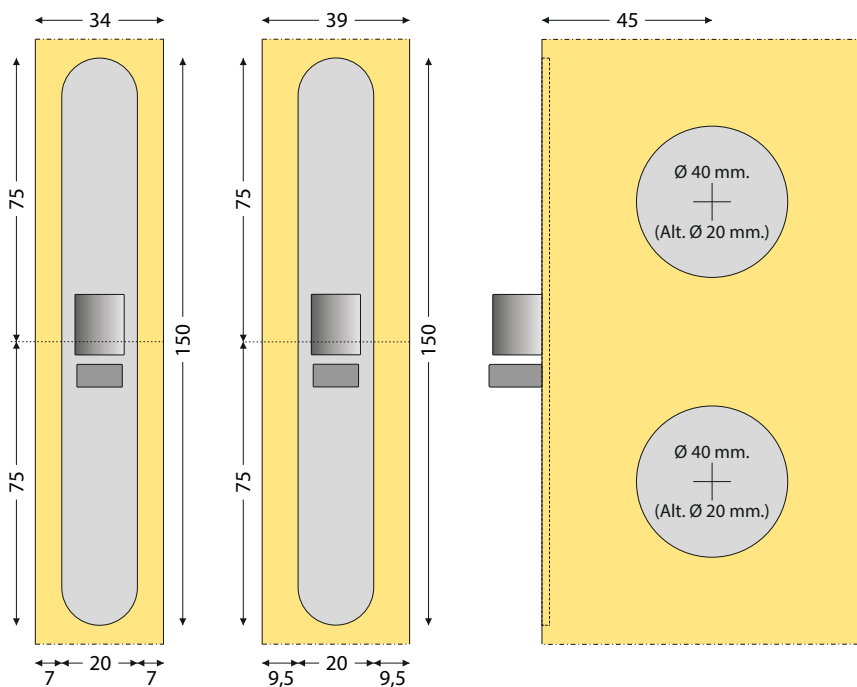

Type 12.
Bladhængsel
ASSA 3228.

Type 14.
Bladhængsel
usymetrisk.

Type 15.
Indstikshængsel
metaldel.

BALODAN DØREN
Fabriksvej 2
Hvidbjerg - 7790 Thyholm

Tlf. 97 87 18 88 - Fax. 97 87 19 98
e-mail: bl@balodan.dk
www.balodan.dk

balodan
DE VANDFASTE LØSNINGER

DØRPLADE BESTILLING - UDFRÆSNINGER TIL LÅS.

Mellemdørlås Boda 2014 - Symetrisk udfræsning.

Assa / Ruko 565 - Modul lås symetrisk udfræsning.

BALODAN DØREN
Fabriksvej 2
Hvidbjerg - 7790 Thyholm